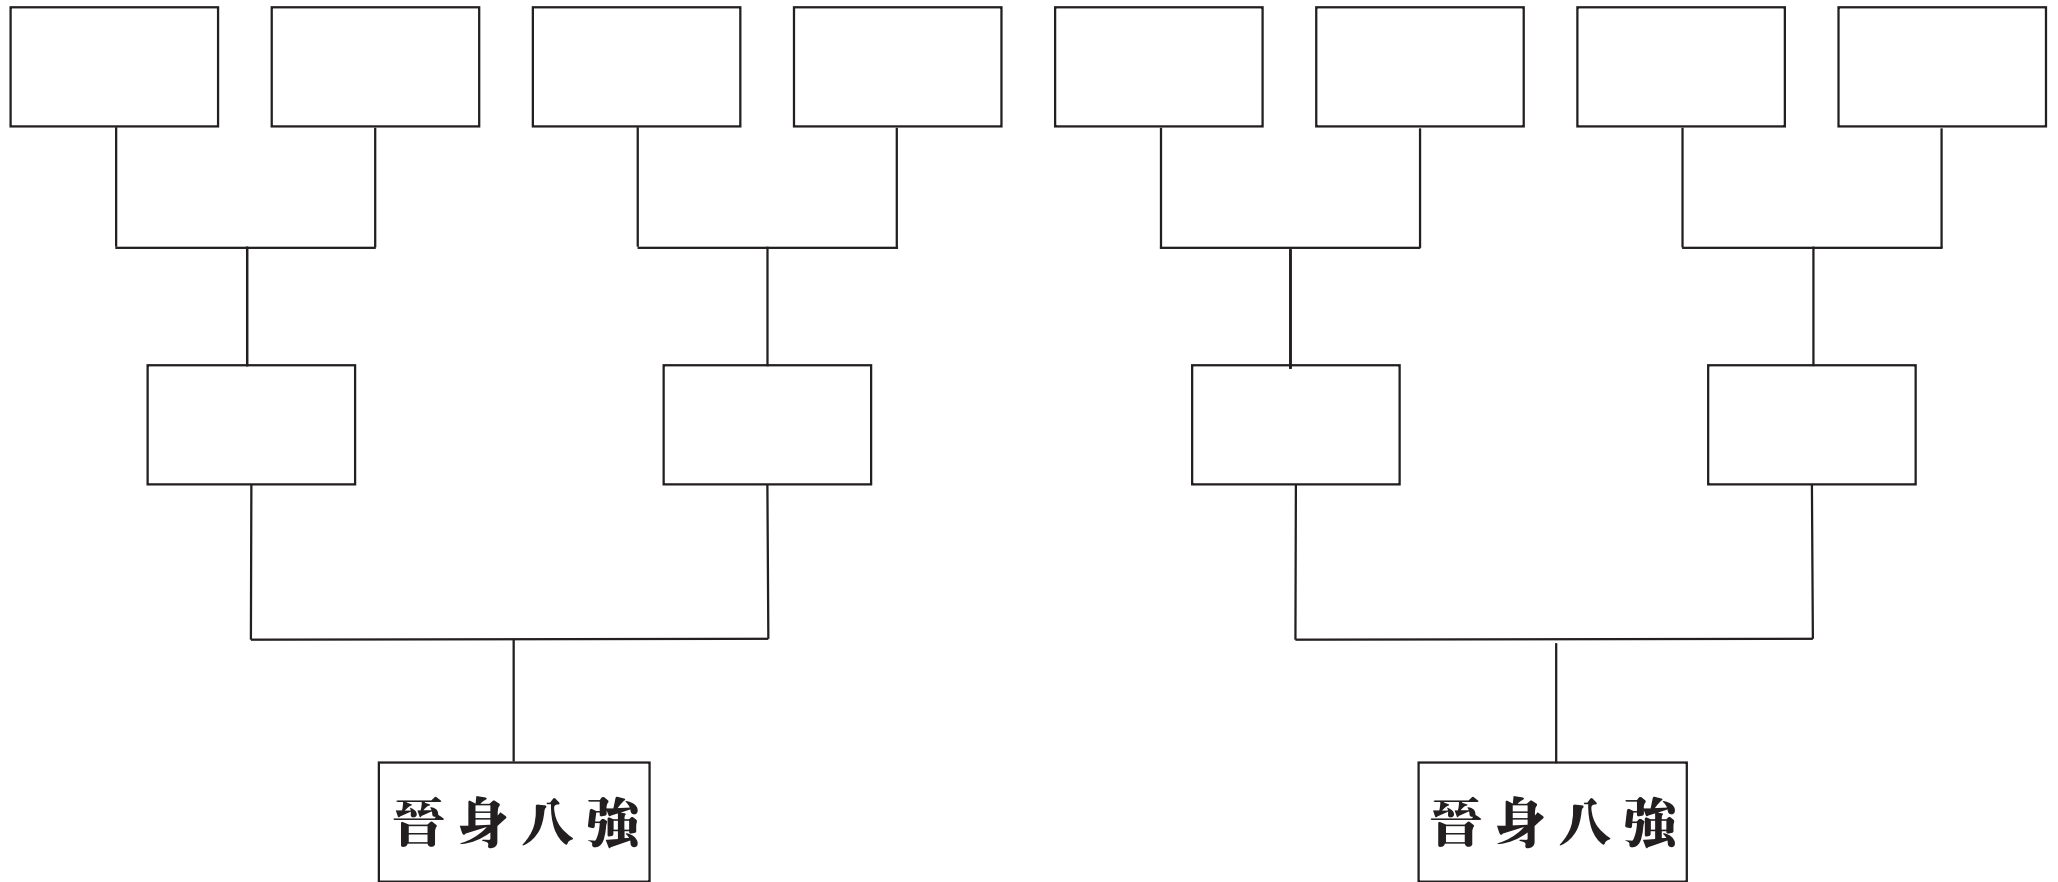

友誼盾賽事路線圖

大埔王肇枝中學(新界大埔廣福道182號，即港鐵東鐵線大埔墟站旁。)