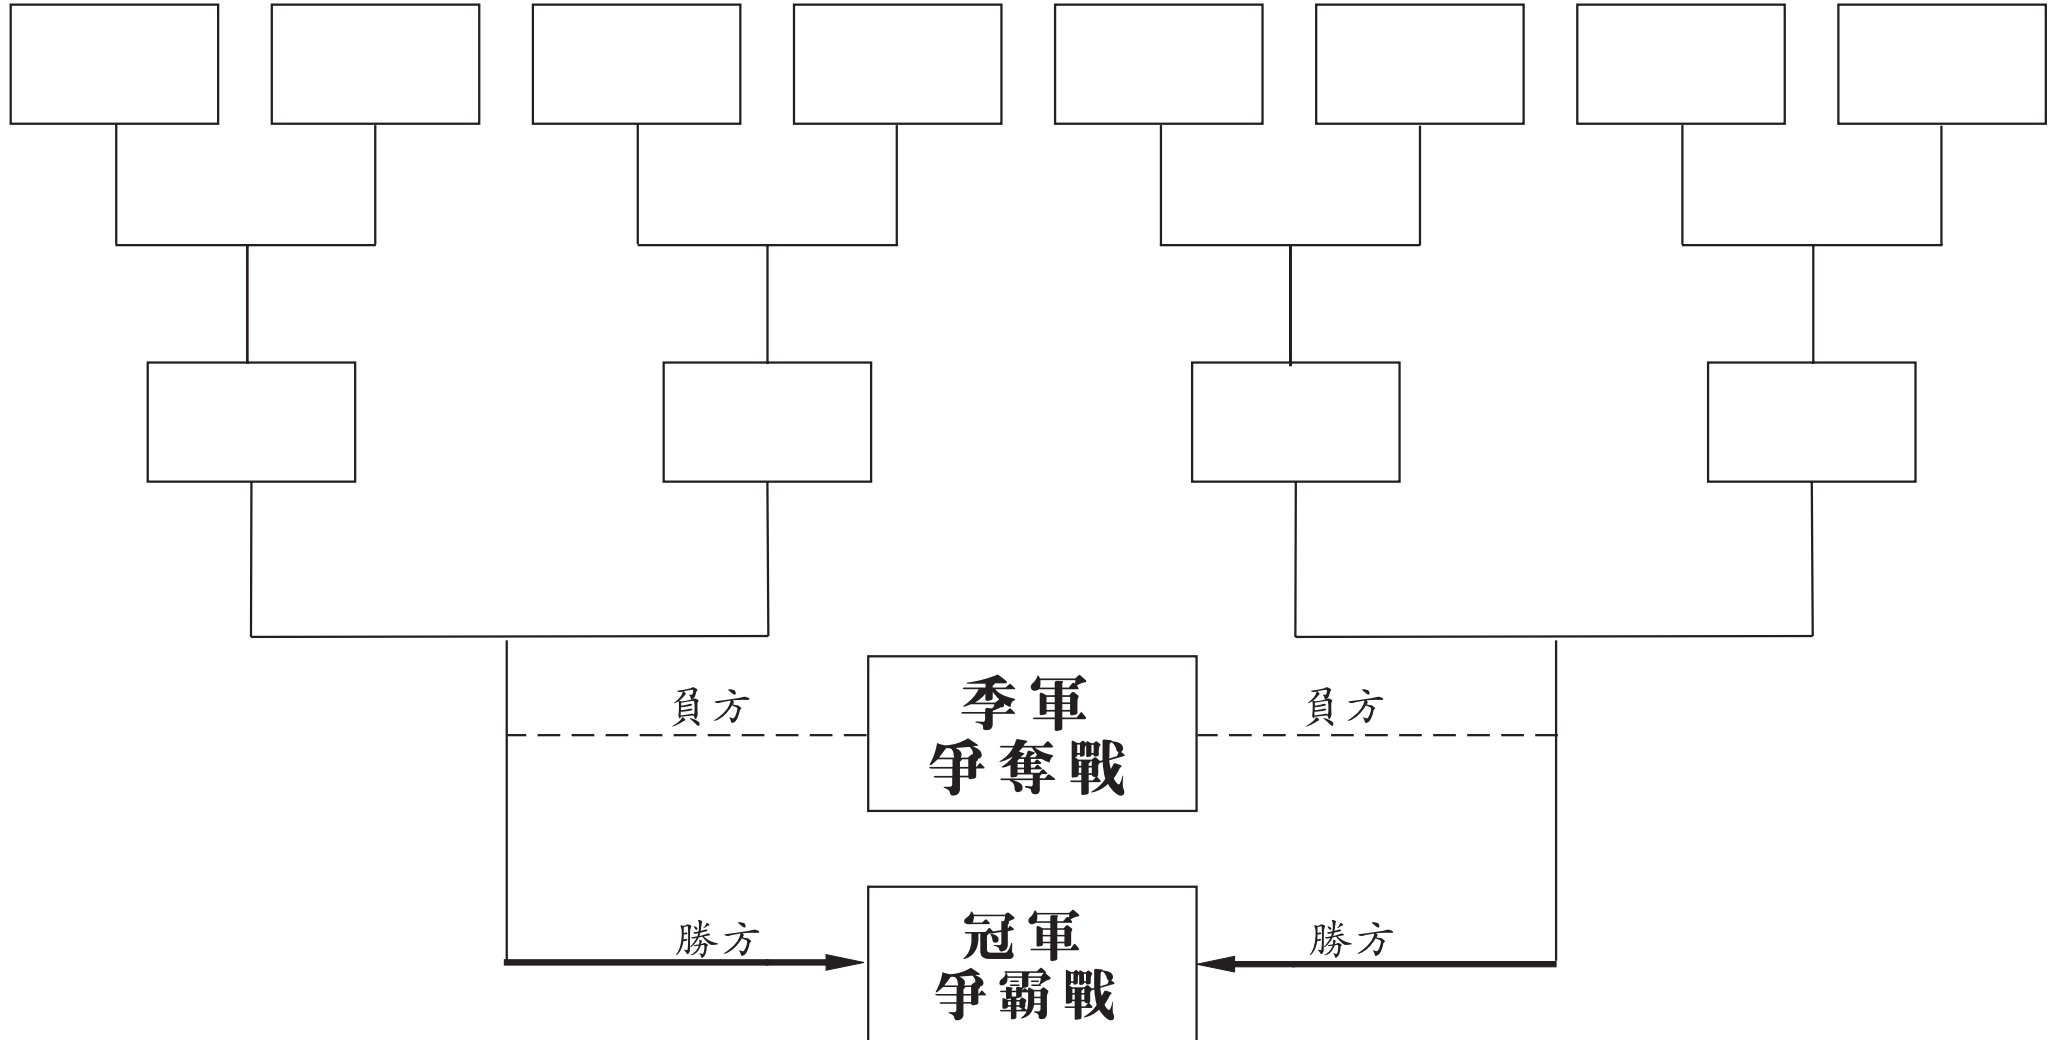

長沙灣體育館
九龍長沙灣道與興華街交界(近元州邨)

振華道體育館
九龍觀塘振華道樂雅苑停車場頂樓

土瓜灣體育館
九龍土瓜灣下鄉道66號

北河街體育館
九龍深水埗基隆街333號北河街市政大廈

荔枝角公園體育館
九龍荔枝角荔灣道一號(毗鄰美孚新邨)

荔景體育館
新界葵涌麗祖路60號(毗鄰荔景邨及悅麗苑)

紅磡市政大廈體育館
九龍紅磡馬頭圍道11號紅磡市政大廈(近家維邨)

八強晉級賽事路線圖