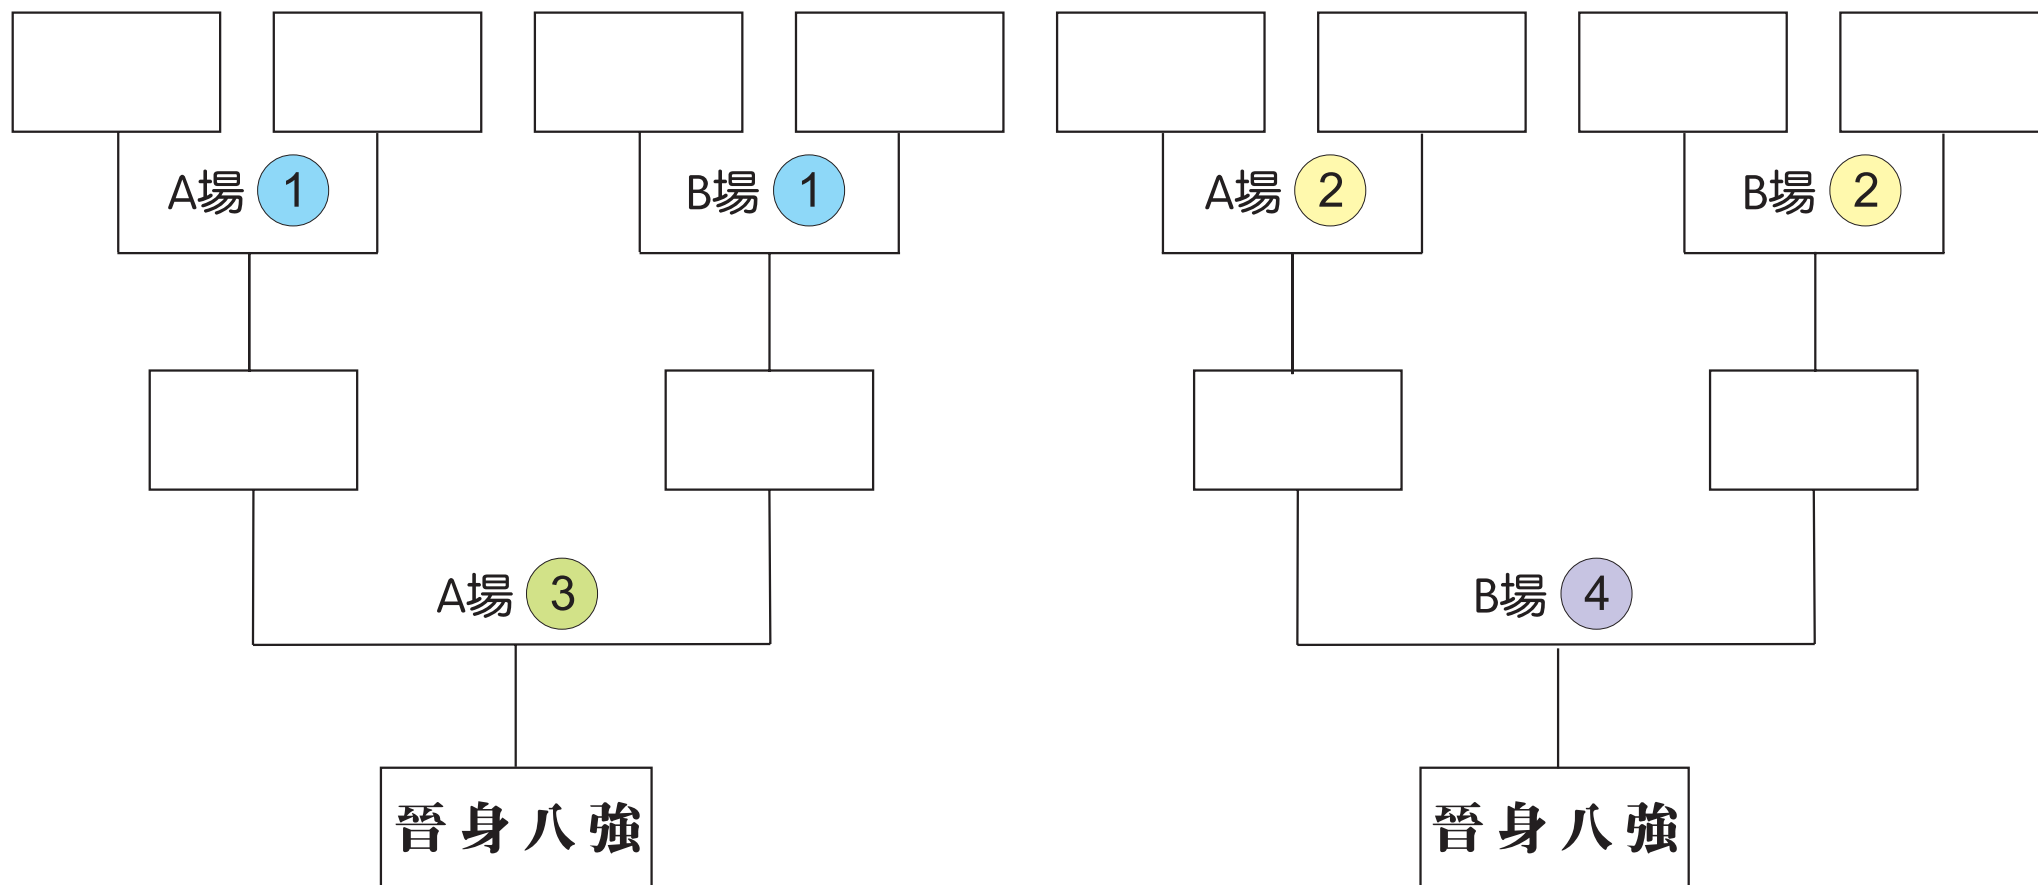

友誼盾賽事路線圖

12月16日下午3:00

大埔王肇枝中學(新界大埔廣福道182號，即港鐵東鐵線大埔墟站旁。)

比賽當日下午2:30於王肇枝中學籃球場進行抽籤

- 1 3:00-3:40(20分鐘)
- 2 3:40-4:20(20分鐘)
- 3 4:20-5:00(20分鐘)
- 4 4:30-5:10(20分鐘)